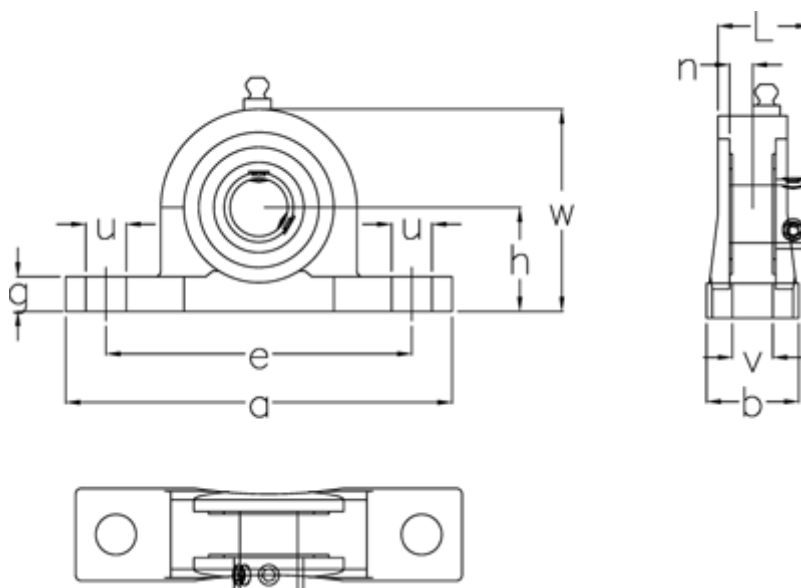

Varenummer: 54810022061
Beskrivelse: Lejeblok SS UCP206 LDK f/aksel Ø30 mm
Massiv rustfast, mat

Mål

a	= 165	Leje	= SUC206
b	= 48	Nominel træk	= 15.9
Bolt str.	= M14	u	= 21
e	= 121	v	= 17
g	= 16	Vægt	= 1.09
h	= 42.9	w	= 82
Hus	= SP206		
L	= 38.1		